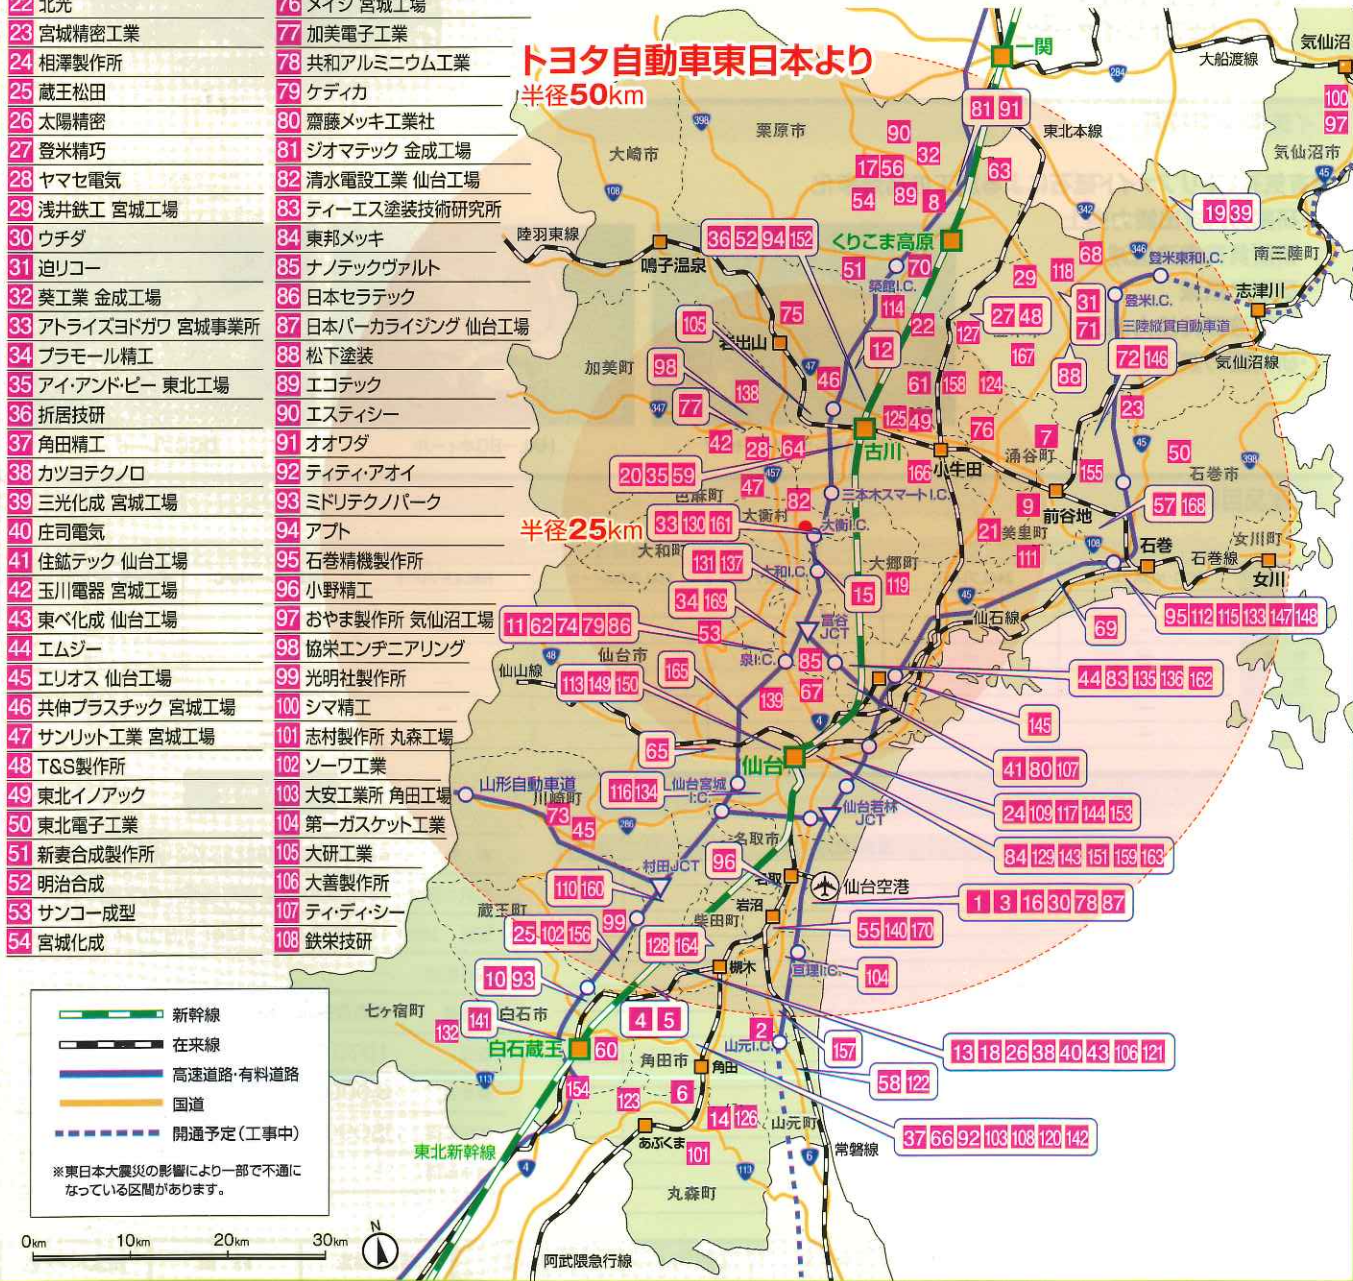

掲載企業所在地MAP

地図番号と企業ページはリンクしています

- | | | | | |
|-------------------|-----------------|--------------------------|-----------------|-----------------|
| 1 アルテックス | 55 弘進ゴム | 109 東研工業 | 130 日進工具 | 151 東社シーテック |
| 2 岩機ダイカスト工業 | 56 コマテック | 110 東北特殊鋼 | 131 PICSIS | 152 オールセーフ 東北工場 |
| 3 大友製作所 仙台工場 | 57 あさひ電子 | 111 東北パイプターン工業 | 132 ミヤギタノイ | 153 イネツ仙台 |
| 4 コイワイ 宮城工場 | 58 安住電機 | 112 東和工業 | 133 エステー | 154 ヴィクルー |
| 5 光洋精機 | 59 アルプス電気 古川工場 | 113 富田マテックス | 134 北日本電線 | 155 エヌエス機器 |
| 6 三光ダイカスト工業所 宮城工場 | 60 NECTーキン | 114 成田製作所 宮城工場 | 135 クボタ工業 | 156 倉福工業 |
| 7 ダイカスト佐藤工業 | 61 緒方製作所 | 115 日本製紙石巻テクノ | 136 ジーイーエス | 157 ケーシンワタリ |
| 8 筑波ダイカスト工業 宮城工場 | 62 共栄電資 東北事業部 | 116 萩の郷福祉工場 | 137 ソーリンク | 158 ケミコン宮城 |
| 9 堀尾製作所 | 63 倉元製作所 | 117 本田精機 | 138 トラストメカ | 159 サイテック |
| 10 青木製作所 | 64 ケイテック | 118 ミナト精工 | 139 バイスリープロジェクト | 160 ジェイデバイス |
| 11 オーハシ技研工業 仙台工場 | 65 コスモウェブ | 119 ライト製作所 大郷工場 | 140 引地精工 | 161 東北田村工場 |
| 12 鈴木製作所 宮城工場 | 66 ジーエスエレテック東北 | 120 アドバンテックマルダイ 角田工場 | 141 フクダ | 162 東北電子産業 |
| 13 TDF | 67 スクリブルデザイン | 121 小松ばね工業 大河原工場 | 142 マトロ | 163 成田鋼業 |
| 14 東北三之橋 | 68 スタンレー宮城製作所 | 122 仙台スプリング製作所 山元工場 | 143 凌和電子 | 164 ニッケイ加工 仙台工場 |
| 15 東洋産業 | 69 東幸電機製作所 | 123 毎日発條 東北工場 | 144 梶原電気 | 165 フォトニックラティス |
| 16 岩沼精工 | 70 東北部品 | 124 松原工業 宮城工場 | 145 高電工業所 | 166 プロスバイン |
| 17 五関製作所 東北工場 | 71 登米村田製作所 | 125 キョーユー | 146 東北三吉工業 石巻工場 | 167 ミナミ |
| 18 角谷製作所 | 72 日京工業 | 126 サンエム | 147 松本鐵工所 石巻事業所 | 168 モビーテック |
| 19 東京発條 宮城工場 | 73 日本アレフ | 127 サンドビックツールリングサプライジャパン | 148 宮富士工業 | 169 八十島プロシード |
| 20 東邦プレス工業所 | 74 日本ファインセラミックス | 128 庄司製作所 | 149 エキサイト | 170 リード 仙台工場 |
| 21 東北プレス工業 | 75 光電子 | 129 精工抜型 | 150 匠ソリューションズ | |

— 新幹線
— 在来線
— 高速道路・有料道路
— 国道
--- 開通予定(工事中)
 ※東日本大震災の影響により一部で不通になっている区間があります。

0km 10km 20km 30km