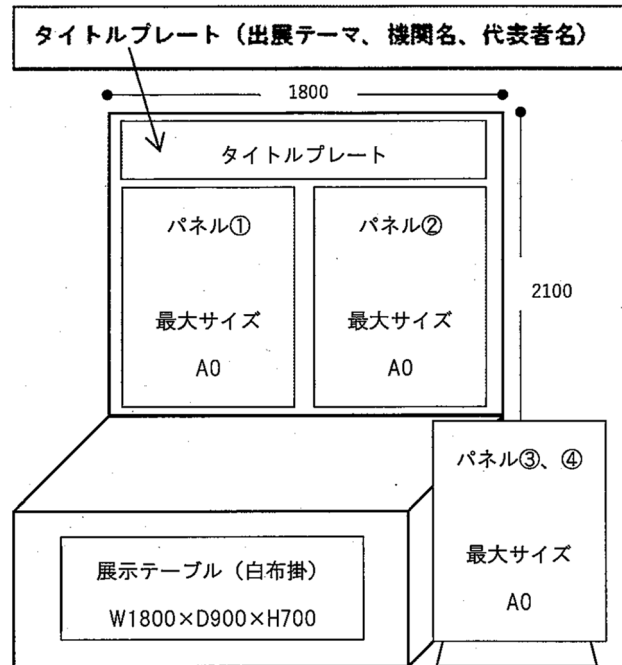

展示ブース仕様（予定）について

【展示ブース仕様（予定）】

・ブース仕様・お願いは以下のとおりです。

- ・吊り下げ可能なパネルは**最大2枚**となります。
- ・2枚を超える分のパネルについてはイーゼル等でブース付近に立てて設置いただけるよう準備いたします。(吊り下げと合わせて**最大4枚**)
- ・吊り下げ用のワイヤ・フックは事務局で用意（貸出）します。
- ・電瀬コンセントは**各ブースに1口**用意いたします。複数の口が必要な場合は電源タップをご用意ください。
- ・食品類の試食、物品販売はできません。

【展示ブース例】

マッチング・デイ 2020 (2020/ 1/ 17 開催) で、同仕様のブースを使用した様子。