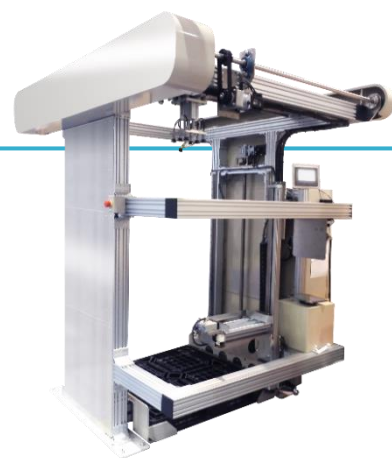

シーズについて

■ シーズの説明

パレタイザー業界最小クラスの装置サイズ（幅1.83m、奥行2.46m、高さ2.33m）を実現し、接地面は僅か0.68坪相当（幅1.58x奥行1.42m）の為、狭い場所でも設置可能です。小型ながらも、スピードは分あたり12個（3Kg以下のワークの場合）の搬送が可能です。装置重量も850Kgと軽い為、上層階への導入も可能。また、本装置は生産ラインの状況によりワークの受取りが4方向から選べるほか、受取りのコンベア高さも自由に設定できる為、既存の生産ラインのレイアウト変更を最小限に抑える事が出来ます。多彩なオプションも準備していますので、ご相談ください。

■ 想定する活用例、市場

これまでに、天井が低い工場や高層階等、従来のパレタイザーでは設置が難しかった工場への導入事例があり、「生産数が3割アップ」といったお客様の声も届いています。そのため、従来のパレタイザーを設置するスペースが取れなかったお客様に弊社パレタイザーを提供できるものと考えています。

ニーズについて

■ マッチングを求める相手

【販路開拓】

これまで設置スペースの関係でパレタイザーの導入をあきらめていた企業様。また、そのような企業様をご紹介いただける企業様、団体様。

連絡先	所属部署・役職	営業部・部長		
	担当者名	高橋吉徳		
	TEL	0225-25-4119	FAX	0225-25-4120
	E-mail	takahashi-y@pss-m.co.jp	URL	http://www.pss-m.co.jp