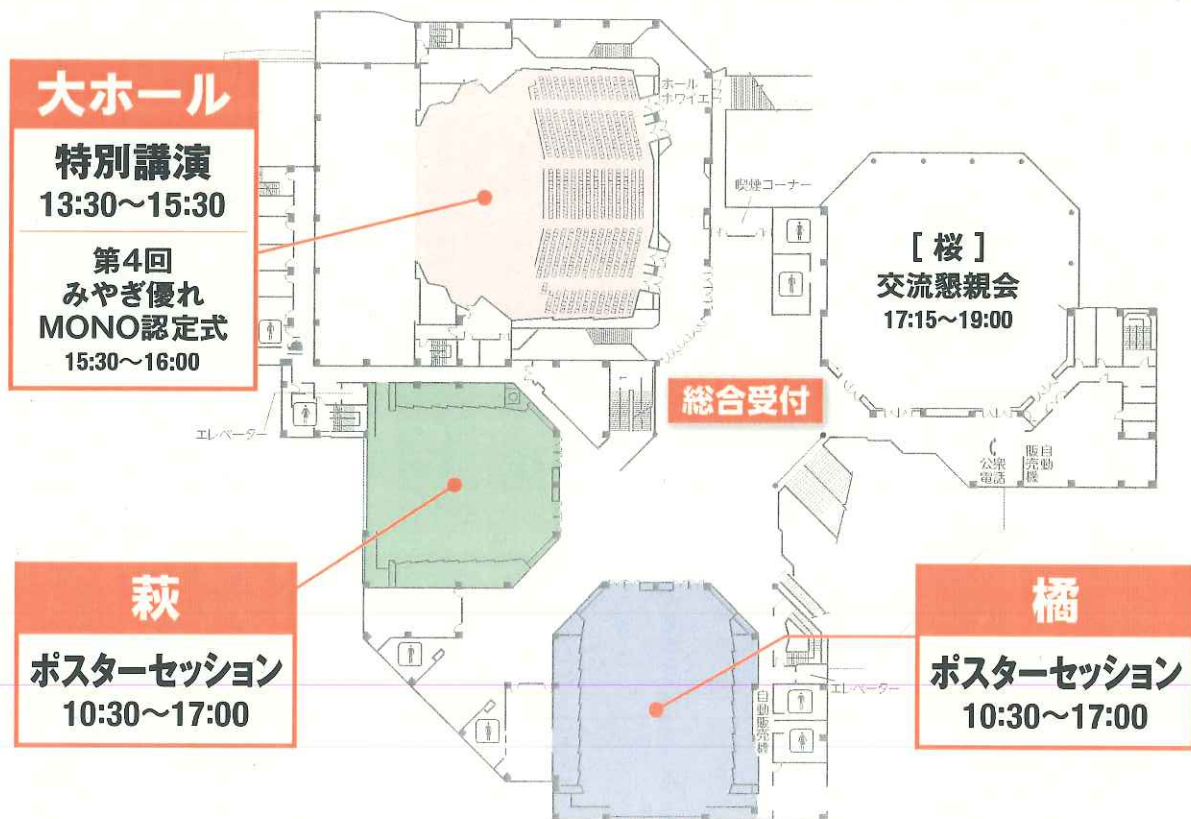

なお、同時開催の産学官交流大会では

- ・「第4回みやぎ優れMONO認定式」(15:30~16:00、入場無料)
- ・「交流懇親会」(17:15~19:00、会費3,000円、事前申込み)も開催されますので、是非ご参加ください。

会場配置図

仙台国際センターまでのアクセス

仙台駅西口バスプール⑨番乗り場から
 [710 宮教大・青葉台] [713 宮教大・成田山]
 [715 宮教大] [719 動物公園循環(青葉通・工学部経由)]
 [720 交通公園・川内(営)]のいずれかに乗り
 [博物館・国際センター前]下車